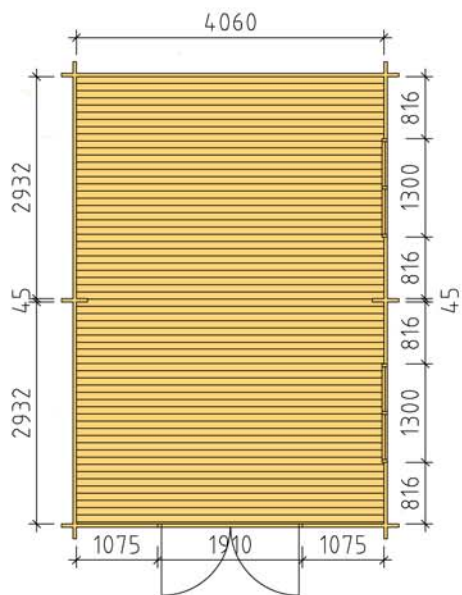

BASECO

Ammarnäsvägen 924 31 Sorsele
Tel: 0952-55010
Mail: fritid@baseco.se

Heden förråd 25m²

Skala 1:100

Sida 1:2

Ammarnäsvägen Tel: 0952-55010
924 31 Sorsele Mail: fritid@baseco.se

Hede förråd 25m²

Skala 1:100