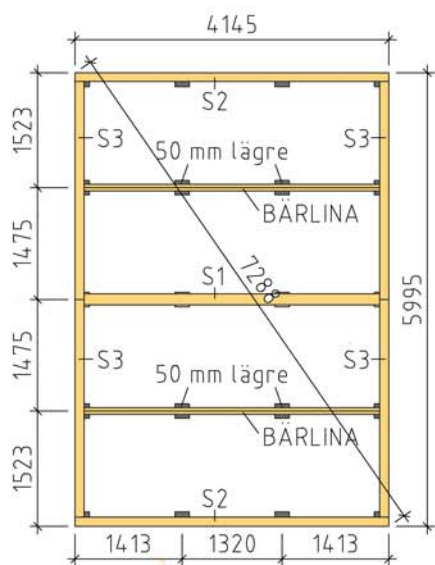

BASECO

Ammarnäsvägen 924 31 Sorsele
Tel: 0952-55010
Mail: fritid@baseco.se

Heden förråd 25m²

Skala 1:100

Sida 1:2

Ammarnäsvägen Tel: 0952-55010
924 31 Sorsele Mail: fritid@baseco.se

Hede förråd 25m²

Skala 1:100