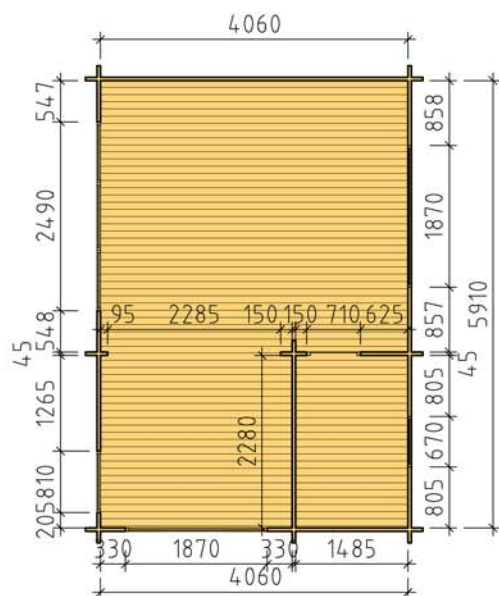

**BASECO**

Ammarnäsvägen 924 31 Sorsele  
Tel: 0952-55010  
Fax: 0952-10643  
Mail: fritid@baseco.se

**Nyliden stuga 25m<sup>2</sup>**

Skala 1:100

Sida 1:2

Ammarnäsvägen 924 31 Sorsele  
 Tel: 0952-55010  
 Fax: 0952-10643  
 Mail: fritid@baseco.se

**Nyliden stuga 25m<sup>2</sup>**

Skala 1:100

Sida 2:2