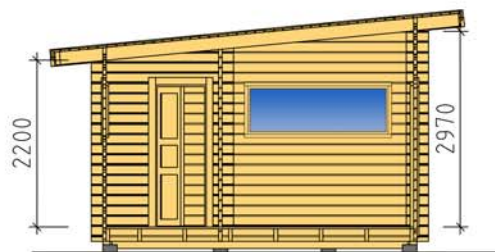

**BASECO**

Ammarnäsvägen 924 31 Sorsele  
Tel: 0952-55010  
Fax: 0952-10643  
Mail: fritid@baseco.se

**Nyliden stuga 25m<sup>2</sup>**

Skala 1:100

Sida 1:2

Ammarnäsvägen 924 31 Sorsele  
 Tel: 0952-55010  
 Fax: 0952-10643  
 Mail: fritid@baseco.se

**Nyliden stuga 25m<sup>2</sup>**

Skala 1:100

Sida 2:2