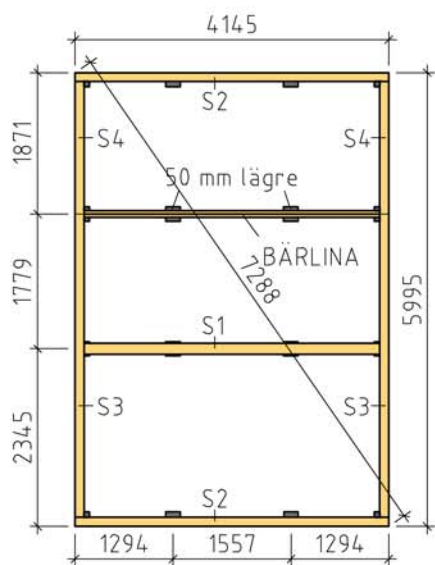

**BASECO**

Ammarnäsvägen 924 31 Sorsele  
Tel: 0952-55010  
Fax: 0952-10643  
Mail: fritid@baseco.se

**Nyliden stuga 25m<sup>2</sup>**

Skala 1:100

Sida 1:2

Ammarnäsvägen 924 31 Sorsele  
 Tel: 0952-55010  
 Fax: 0952-10643  
 Mail: fritid@baseco.se

**Nyliden stuga 25m<sup>2</sup>**

Skala 1:100

Sida 2:2