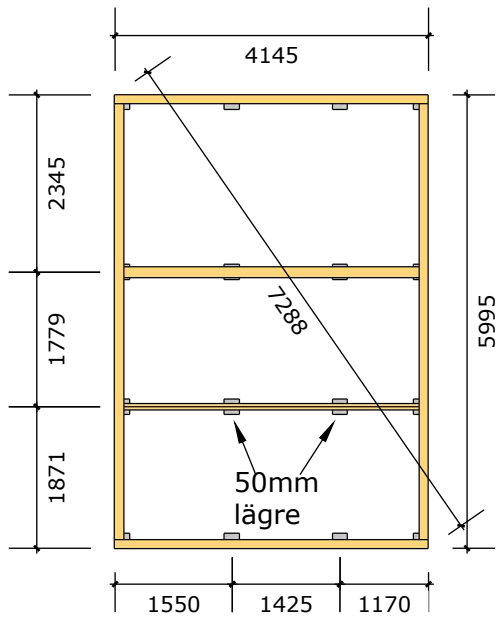

Fjällnäs 25m²

Mått- och plintritning
Skala 1:100

Ammarnäsvägen
924 31 Sorsele

Tel: 0952-55010
E-Post: fritid@baseco.se

v1.2

Sida 1 av 2

Fjällnäs 25m2

Mått- och plintritning

Skala 1:100

v1.2

Sida 2 av 2

Ammarnäsvägen
924 31 Sorsele

Tel: 0952-55010
E-Post: fritid@baseco.se