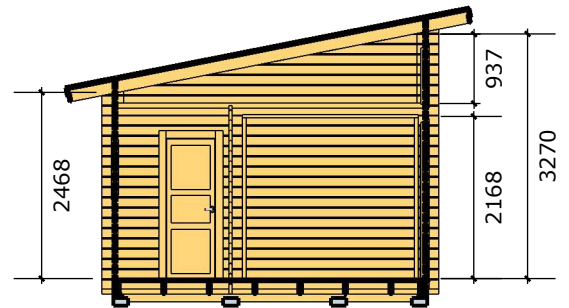

Fjällnäs 25m²

Mått- och plintritning
Skala 1:100

Ammarnäsvägen
924 31 Sorsele

Tel: 0952-55010
E-Post: fritid@baseco.se

v1.2

Sida 1 av 2

Fjällnäs 25m2

Mått- och plintritning