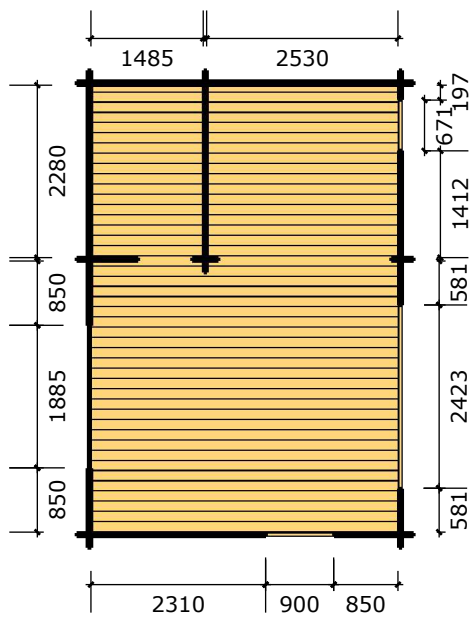

Fjällnäs 25m²

Mått- och plintritning
Skala 1:100

Ammarnäsvägen
924 31 Sorsele

Tel: 0952-55010
E-Post: fritid@baseco.se

v1.2

Sida 1 av 2

Fjällnäs 25m2

Mått- och plintritning

Skala 1:100

v1.2

Sida 2 av 2

Ammarnäsvägen
924 31 Sorsele

Tel: 0952-55010
E-Post: fritid@baseco.se