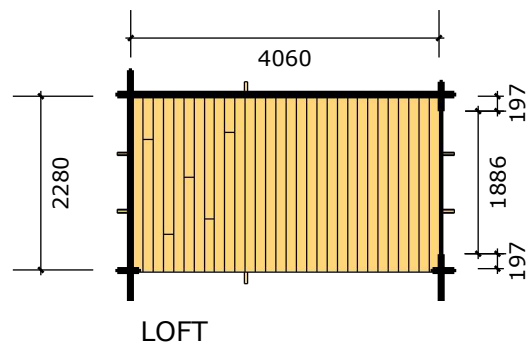

Fjällnäs 25m²

Mått- och plintritning
Skala 1:100

Ammarnäsvägen
924 31 Sorsele

Tel: 0952-55010
E-Post: fritid@baseco.se

v1.2

Sida 1 av 2

Fjällnäs 25m2

Mått- och plintritning

Skala 1:100

v1.2

Sida 2 av 2

Ammarnäsvägen
924 31 Sorsele

Tel: 0952-55010
E-Post: fritid@baseco.se