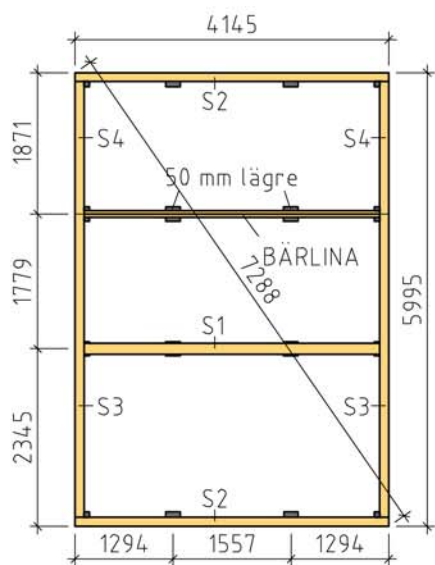

BASECO

Ammarnäsvägen 924 31 Sorsele
 Tel: 0952-55010
 Fax: 0952-10643
 Mail: fritid@baseco.se

Solbacka stuga 25m² med loft

Skala 1:100

Sida 1:2

Ammarnäsvägen 924 31 Sorsele
 Tel: 0952-55010
 Fax: 0952-10643
 Mail: fritid@baseco.se

Solbacka stuga 25m² med loft
 Skala 1:100

Sida 2:2