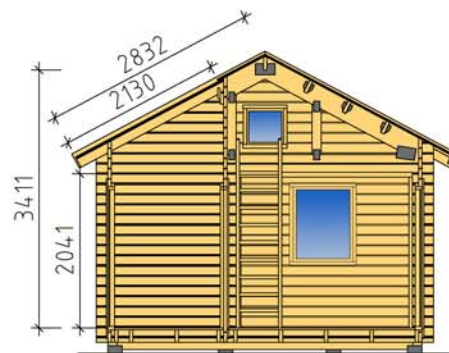

BASECO

Ammarnäsvägen 924 31 Sorsele
 Tel: 0952-55010
 Fax: 0952-10643
 Mail: fritid@baseco.se

Solbacka stuga 25m² med loft

Skala 1:100

Sida 1:2

Ammarnäsvägen 924 31 Sorsele
 Tel: 0952-55010
 Fax: 0952-10643
 Mail: fritid@baseco.se

Solbacka stuga 25m² med loft
 Skala 1:100

Sida 2:2