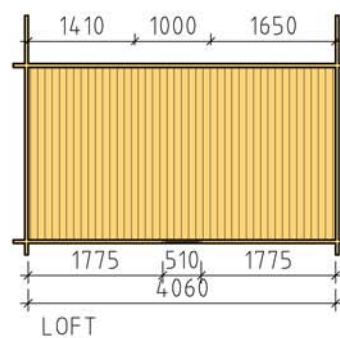

BASECO

Ammarnäsvägen 924 31 Sorsele
 Tel: 0952-55010
 Fax: 0952-10643
 Mail: fritid@baseco.se

Solbacka stuga 25m² med loft

Skala 1:100

Sida 1:2

Ammarnäsvägen 924 31 Sorsele
 Tel: 0952-55010
 Fax: 0952-10643
 Mail: fritid@baseco.se

Solbacka stuga 25m² med loft
 Skala 1:100

Sida 2:2