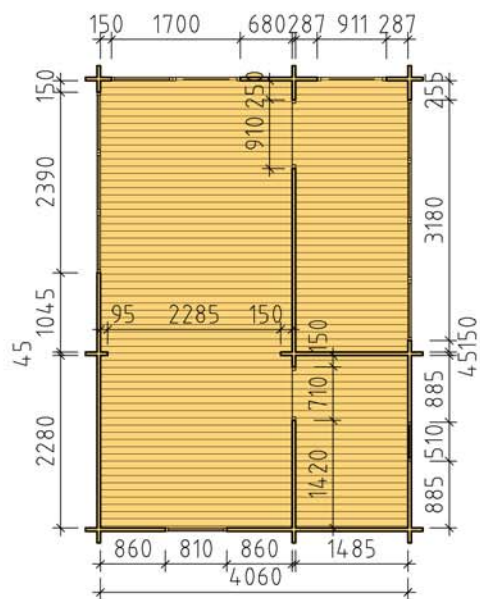

BASECO

Ammarnäsvägen 924 31 Sorsele
 Tel: 0952-55010
 Fax: 0952-10643
 Mail: fritid@baseco.se

Solbacka stuga 25m² med loft

Skala 1:100

Sida 1:2

Ammarnäsvägen 924 31 Sorsele
 Tel: 0952-55010
 Fax: 0952-10643
 Mail: fritid@baseco.se

Solbacka stuga 25m² med loft
 Skala 1:100

Sida 2:2