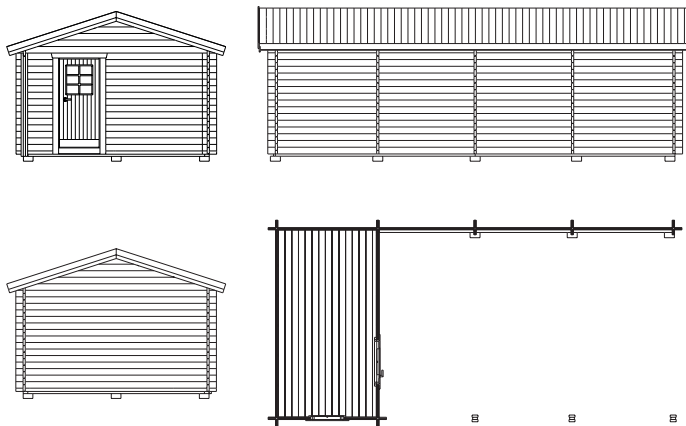

- Storlek** 8 005x3 850 mm varav förrådsdel
2 075x3 850 mm.
- Stomme** Knuttimmer 45x145 mm furu.
- Tak** 20x113/135 mm slätspont, fallande längd,
ändspontat. Takåsar 45x145 mm, färdigkapade.
Vindbrädor 22x120 mm råplan, gerade i ena
änden. Takfotsbrädor, 22x120 mm råplan.
- Fönster** Foder 22x120 mm råplan.
1 st fönster 925x660 mm inkl spröjs.
- Dörr** Foder 22x120 mm råplan. 1 st ytterdörr
9–19 mm med fönsterglas, isolerad.
- Golv** Golvåsar 45x120 mm, färdigkapade.
Golv 25x135/159/135 mm, fallande längd,
ändspont. Syll 45x95mm, färdigkapad.
Golvlist 18x70 mm.
- Stolpar** 120x135 mm, ihopskruvade.
- Tillval** Dörrar, fönster, isolerpaket, takpaket och
kompleta tillbehörspaket.

Besök basecofritid.se för mer information
om tillbehör.

Grannäs carport med förråd **23 m² + 8 m²**

Grannäs är en carport med förråd och vindsydd, som är praktisk till mycket. Tack vare det stora utrymmet har du plats för både fordon, fritid och annan förvaring om det skulle behövas. Konstruktionen är robust med rejält dimensionerad stomme och kraftiga takåsar, vilket ger extra bärighet och stabilitet. Grannäs kan monteras spegelvänd eller som på bilden. Du har också möjlighet att utrusta med olika tillbehörspaket för att göra den till din egen. Grannäs levereras obehandlad och virket är av den senvuxna lappländska furan. Naturligtvis av den goda kvalitet som kännetecknar Basecos produkter.