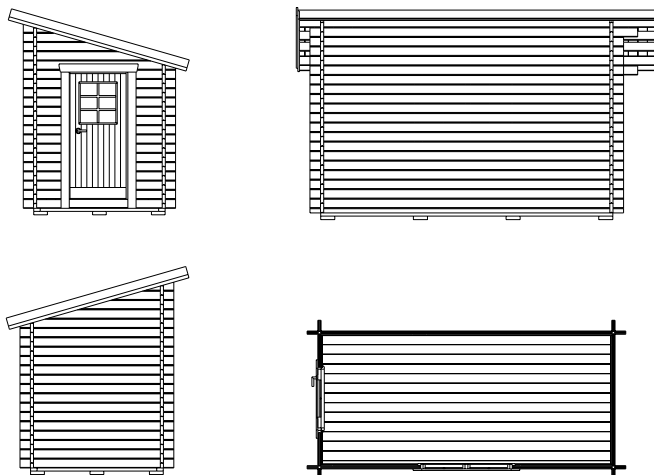

Storlek	4150x1925 mm
Stomme	Knuttimmer 45x145 mm furu.
Tak	20x113/135 mm slätspont, fallande längd, ändspontat. Takåsar 45x120 mm, färdigkapade. Vindbrädor 22x120 mm råplan. Takfotsbrädor, 22x120 mm råplan.
Fönster	Foder 22x120 mm råplan. 1 st fönster 1278x925 mm, inkl. spröjs.
Dörr	Foder 22x120 mm råplan. 1 st dörr 9-19, fönster med spröjs.
Golv	Golvåsar 45x120 mm, färdigkapade. Förrådsolv 25mm, fallande längd, ändspont. Syll 45x95mm, färdigkapad. Golvlist 18x70 mm.
Tillval	Fönster, dörrar, takpaket, isolerpaket – besök basecofritid.se för mer information.

Hällnäs förråd 8 m²

Med Basecos väggförråd får du en smidig förrådslösning som tar minimalt av din tomt i anspråk. Med sina 8 kvm är Hällnäs det lite större alternativet för dig som är i behov av ett avlastningsutrymme där dina redskap eller utemöbler inte utsätts för väder och vind. Hällnäs kan monteras fristående eller med ena långsidan mot en vägg, som en förlängning av ditt hus eller garage. Taket utgörs av en slätspontspanel som är ändspontad och möbeltorr vilket ger en god formstabilitet. Även golvet är ändspontat för enkel montering. Förrådet levereras i obehandlat tåligt virke av senvuxen lappländsk furu – naturligtvis av den kvalitet som kännetecknar en produkt från Baseco.

Som standard levereras Hällnäs med 1 fönster (1278x925 mm inkl. spröjs) och 1 dörr men i tillvalspaket finns fler fönster- och dörralternativ samt tak- och isolerpaket.

Gör ett val.

Låt intresse, omgivning och din personliga smak styra när du gör ett val av paket och tillbehör till din stuga. Välj bland taklösningar och formstabila interiörer. Välj ett isolerpaket som passar. Alla våra stugor, förutom de i sortimentet Bruks, kan du få levererade utan utsågade hål för fönster och dörr. Vill du utrusta din bastu finns vårt bastupaket. Om du vill elda i din stuga har vi kompletta kaminpaket från Dovre med skyddsplåtar och skorsten. Du har stor valfrihet att göra stugan till din egen.