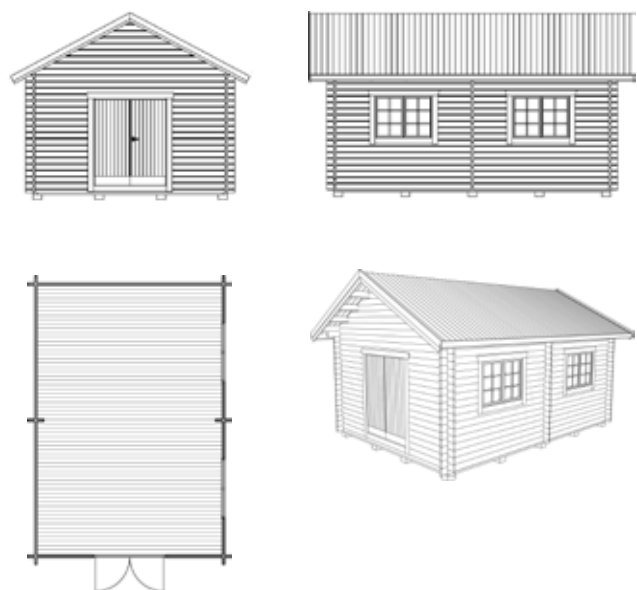

- Storlek** 6000x4150 mm.
- Stomme** Knuttimmer 45x145 mm furu.
- Tak** 20x113/135 mm slätspont, fallande längd, ändspontat. Takåsar 45x170 mm. Vindbrädor 22x120 mm råplan. Takfotsbrädor 22x120 mm råplan.
- Fönster** Foder 22x120 mm råplan. 2 st 1278x925 mm inkl spröjs, foder och innerlist.
- Dörr** Foder 22x120 mm råplan.
1 st dubbel förrädsdörr 16–19 inkl innerlist.
- Golv** Golvåsar 45x145 mm. Golv 25 mm, nedtorkad, fallande längd, ändspont. Syll/bärlina 45x95/120/145 mm. Golvlist 18x70 mm.
- Tillval** Dubbelfönster 1278x925 mm inkl foder, innerlist och spröjs. Enkelfönster 660x925 mm inkl foder, innerlist och spröjs. Takpaket och isolerpaket. Funkisfönster 650x2035 mm inkl foder och innerlist. Extra timmervarv. Finns även färdiga tillbehörspaket, se hemsida eller broschyr.

Heden förråd 25 m²

Heden 25 m² är ett stort och rejält förråd från Baseco och ett av våra Attefallshus. Det 25 mm tjocka golvet medför att förrådet är extra bärkraftigt och passar perfekt till att förvara något tyngre maskiner, utemöbler och andra fritidsattiraljer. Dubbla förrädsdörrar gör det enkelt att ta fram och komma åt. Möjlighet finns att lägga till ett extra timmervarv för högre takhöjd. Konstruktionen och virkeskvaliteten är lika gedigen som i Basecos övriga sortiment av stugor och förråd.

Gör ett val.

Låt din personliga smak, omgivning och det du är intresserad av styra när du gör ett val av paket och tillval till din stuga. Välj bland taklösningar och formstabila interiörer. Välj ett isolerpaket som passar. Du kan även få ditt hus levererat utan utsågade hål för fönster och dörr. Vill du utrusta din bastu finns vårt bastupaket. Du har stor valfrihet att göra stugan till din egen.