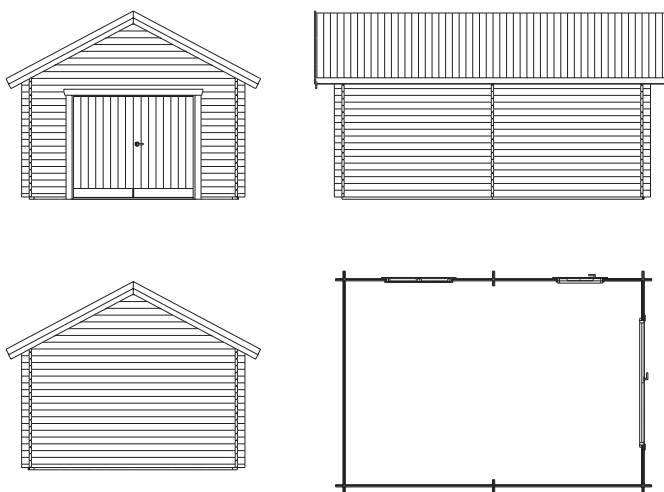

Högliden attefallsgarage 25 m²

Högliden är ett välutrustat enkelgarage med port, dörr, fönster och den genuina stugkänsla som kännetecknar Basecos attefallshus. Högliden har också samma stora flexibilitet. Om du själv vill bestämma placering av fönster och dörrar levererar vi stugan utan förkapade öppningar. Tack vare att vi har många tillval- och tillbehörspaket kan du göra garaget ännu mer till ditt eget. Till exempel kan du välja att isolera vilket gör garaget härligt att vistas i året runt. Taket utgörs av en slätspontpanel som är ändspontad och möbeltorr vilket ger en god formstabilitet och enkel montering. Högliden levereras obehandlad och tillverkas av den senvuxna lappländska furan som garanterar hög kvalitet.

Inget bygglov behövs då det är 25 m² och faller inom attefallsregler.