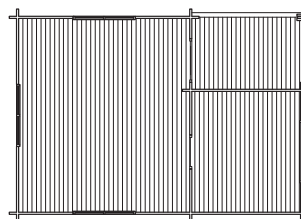

- Storlek** 6000x4150 mm varav altan 2280x1530 mm.
- Stomme** Knuttimmer 45x145 mm furu.
- Tak** 20x113/135 mm slätspont, fallande längd, ändspontat. Takåsar 45x170 mm, färdigkapade. Vindbrädor 22x120 mm råplan, gerade i ena änden. Takfotsbrädor, 22x120 mm råplan.
- Fönster** Foder 22x120 mm råplan.
4 st fönster 1278x925 mm inkl spröjs.
1 st fönster 490x490 mm inkl spröjs.
- Dörr** Foder 22x120 mm råplan.
1 st parytterdörr 15-20, helglas med spröjs.
1 st innerdörr 7-19 vit eller furu.
- Golv** Golvåsar 45x170 mm, färdigkapade.
Golv 25x135/159/135 mm, fallande längd, ändspont. Syll 45x95/120/145 mm, färdigkapad.
Golvlist 18x70 mm. 22 mm trall till altan.
- Stolpe** 120x135 mm, monterad.
- Tillval** Fönster, dörrar, takpaket, isolerpaket, bras-kaminpaket. Besök basecofritid.se för mer information om färdiga tillbehörspaket.

Månäs stuga med loft

25+10 m²

Månäs 25 m² är en attefallsstuga från Baseco, som kombinerar rejält trä från Lapplands skogar och stabila konstruktioner med karaktär och egen stil. Stugan har takförsedd hörningång med altan och inne finns ett loft. Stugan har av en speciell planlösning och du får totalt 35 härliga m² att vistas på. Till Månäs kan du välja bland många tillval och tillbehör för att sätta din personliga prägel. Månäs passar som sommarhus, gäststuga eller bostad året runt. Kvaliteten är lika gedigen som i Basecos övriga sortiment.